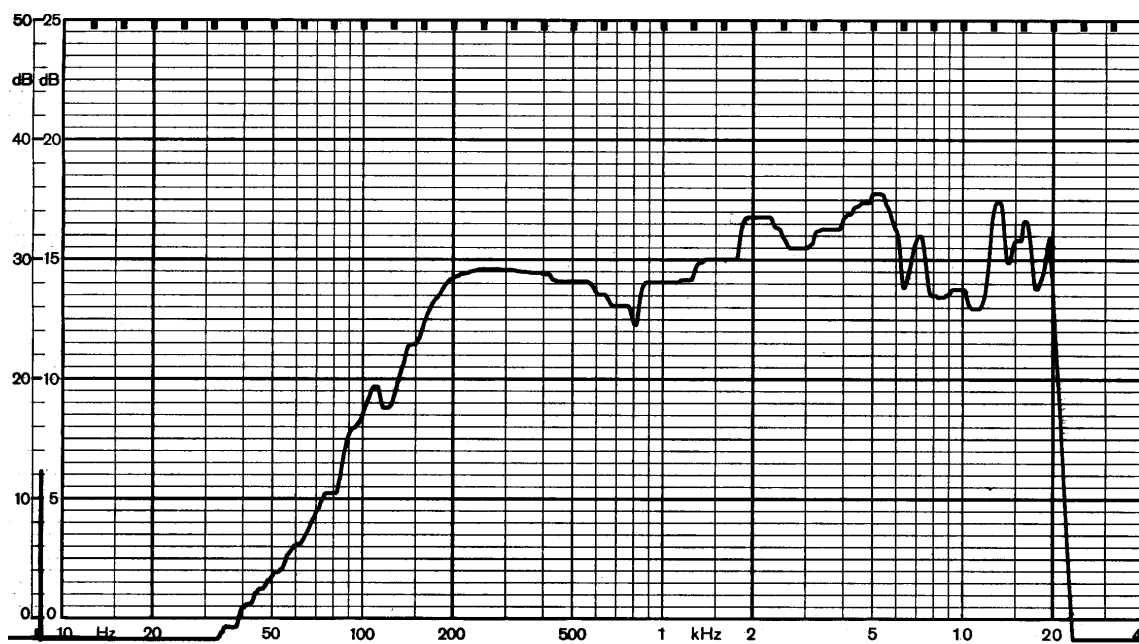

Frequenzdiagramm / *Frequency diagram*

Hotel-Lautsprecher / *Hotel speaker*

HL1 mit Gehäuse

Zero-Level: 60 dB

Potentiometer-Range: 50 dB