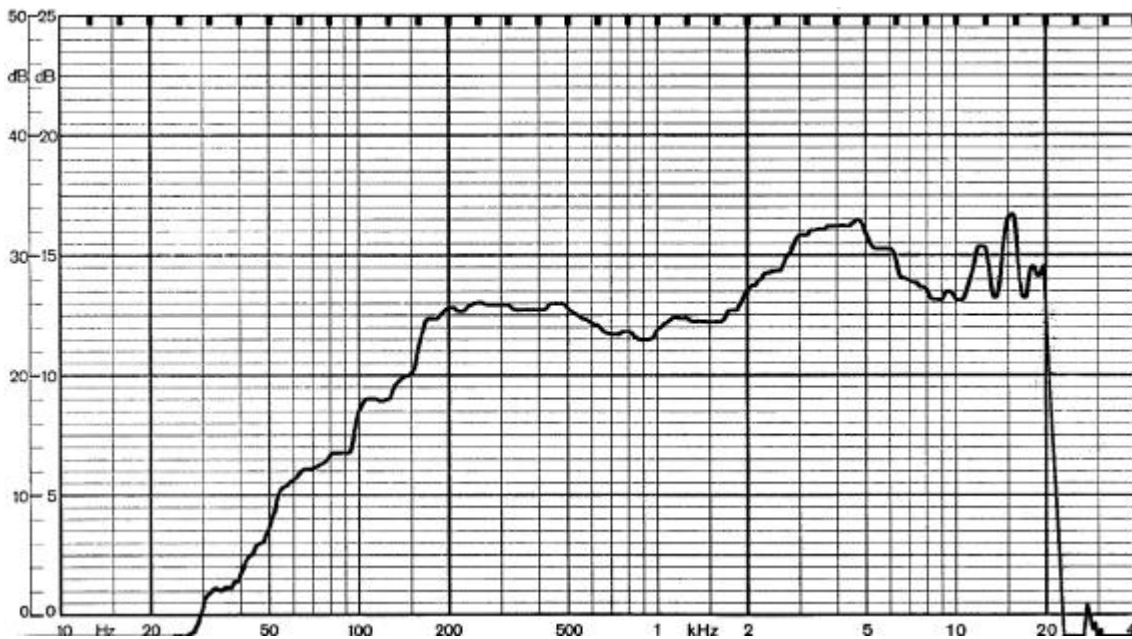

Frequenzdiagramm / *Frequency diagram*

Kontrollautsprecher / *Control speaker*

KEL 2/1

Zero-Level: 60 dB

Potentiometer-Range: 50 dB