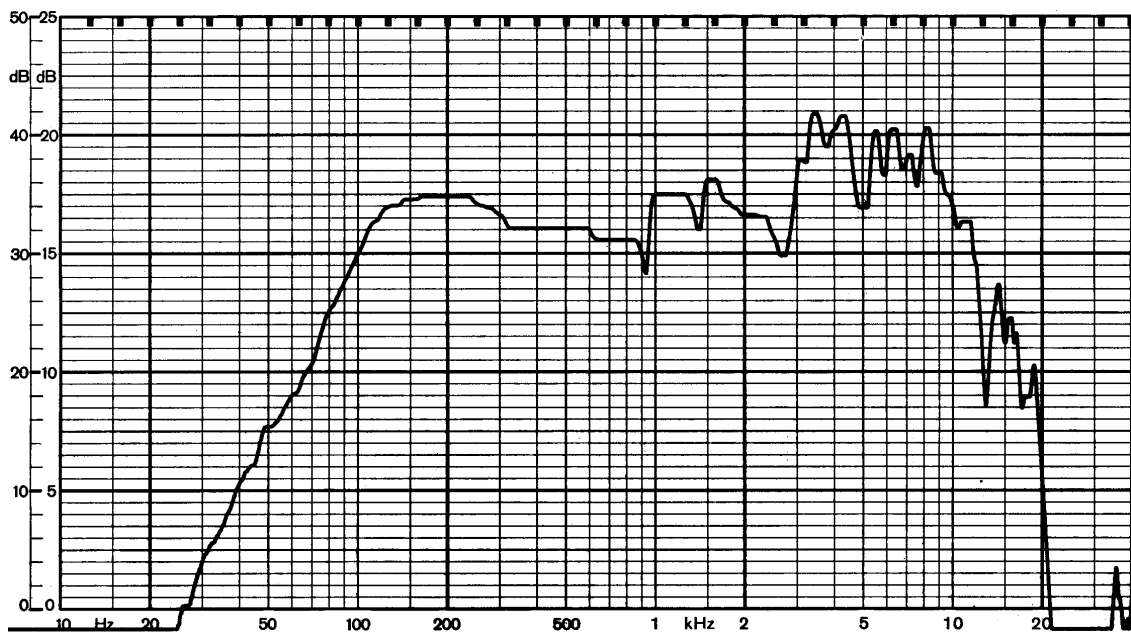

Frequenzdiagramm / *Frequency diagram*

Kugel-Lautsprecher / *Spherical speaker*

KL 1603

Zero-Level: 60 dB

Potentiometer-Range: 50 dB