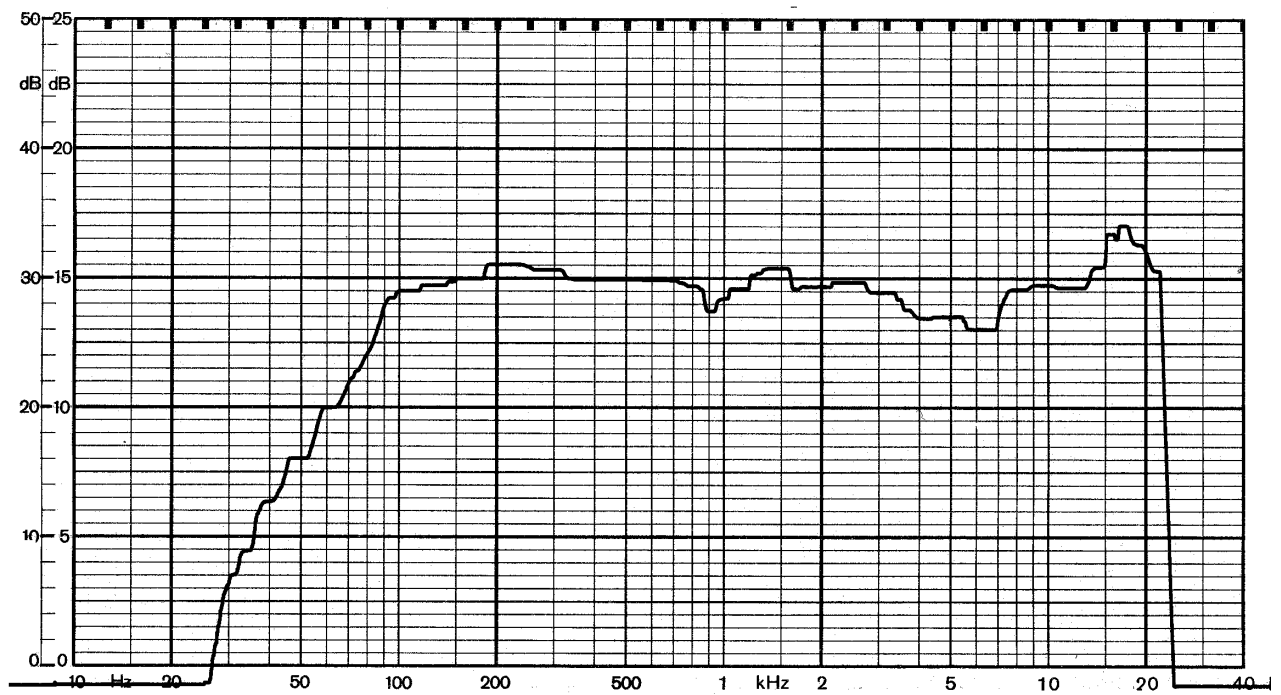

Frequenzdiagramm / *Frequency diagram*

2-Wege-HiFi-Box / *2-way HiFi-box* **MX 50**

Zero-Level: 60 dB

Potentiometer-Range: 50 dB