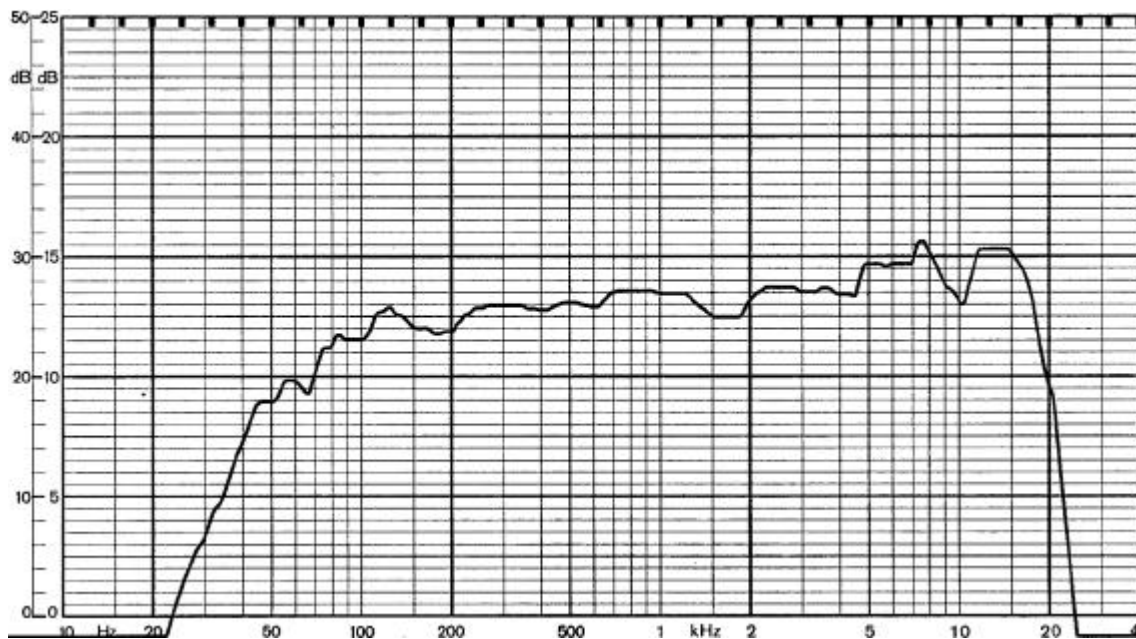

Frequenzdiagramm / *Frequency diagram*

Deckenlautsprecher / *Ceiling speaker UP 40*

Zero-Level: 60 dB

Potentiometer-Range: 50 dB