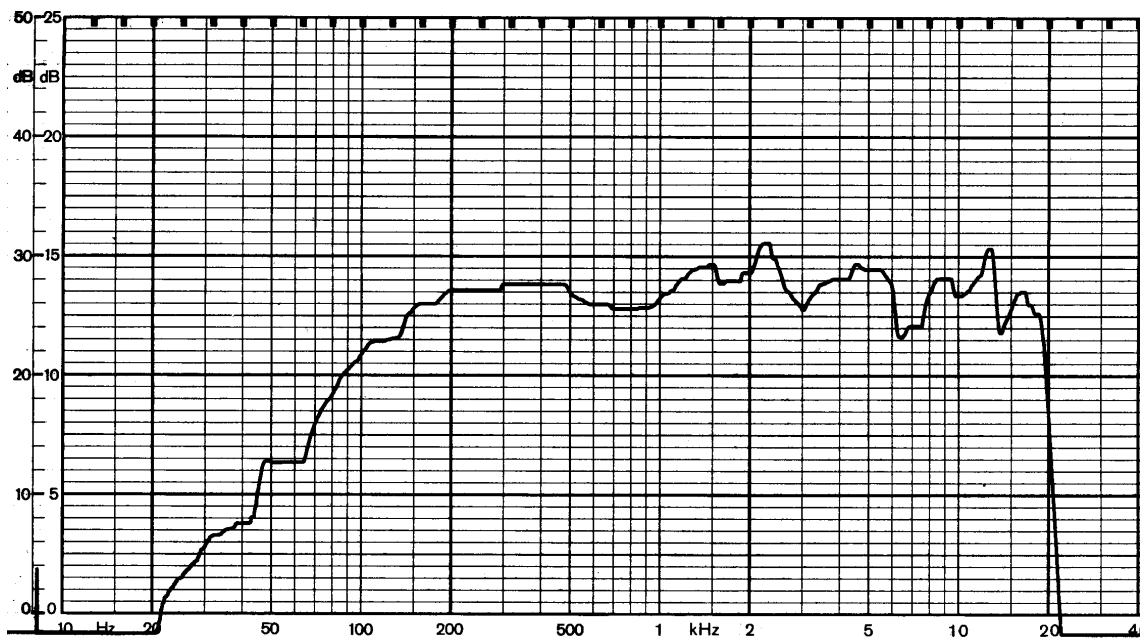

Frequenzdiagramm / *Frequency diagram*

2-Wege Designlautsprecher / *Design wallspeaker*

WL 6/2

Zero-Level: 60 dB

Potentiometer-Range: 50 dB